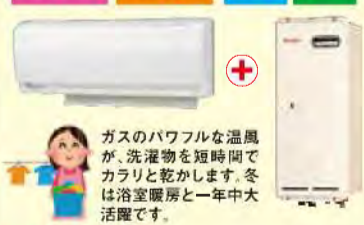

お部屋の温度に応じて自動で設定温度を下げ、暖めすぎを防ぎます。従来のエコ機能と比較してガス消費量をカットします。

一度ガス栓に接続するだけで、燃料の補給は一切ありません。点火・消火時の二オイが気にならず、空気が乾燥しません。

Rinnai 暖房機 SRC-364E

高さ440×幅440×奥行150mm(脚部207mm)

オープン価格 **19,800円** (税込)

浴室暖房乾燥機

- 衣類乾燥
- 浴室暖房
- 涼風
- 換気